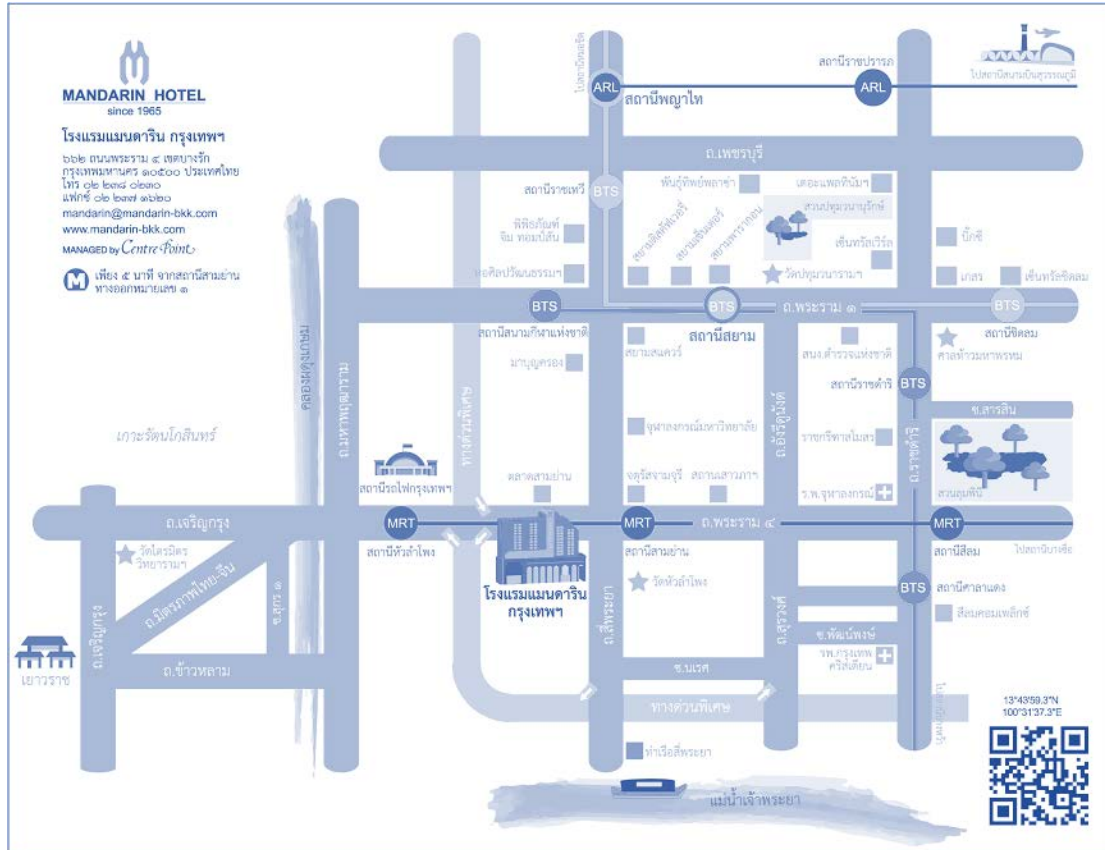

### แผนที่สถานที่จัดประชุม

ณ ห้องแมนดาริน เอบี ชั้น 1 โรงแรมแมนดาริน กรุงเทพฯ เลขที่ 662 ถนนพระราม 4 เขตบางรัก กรุงเทพมหานคร 10500

#### การเดินทาง

รถไฟฟ้ามหานคร	เพียง 5 นาที จากสถานีสามย่าน ทางออกหมายเลข 1
รถประจำทางสายธรรมดา	4, 29, 34, 46, 67, 109, 113
รถโดยสารประจำทางปรับอากาศ	4, 113, 172, 507
รถยนต์	ถนนพระราม 4 ตรงข้ามกับสามย่านมิตรทาวน์