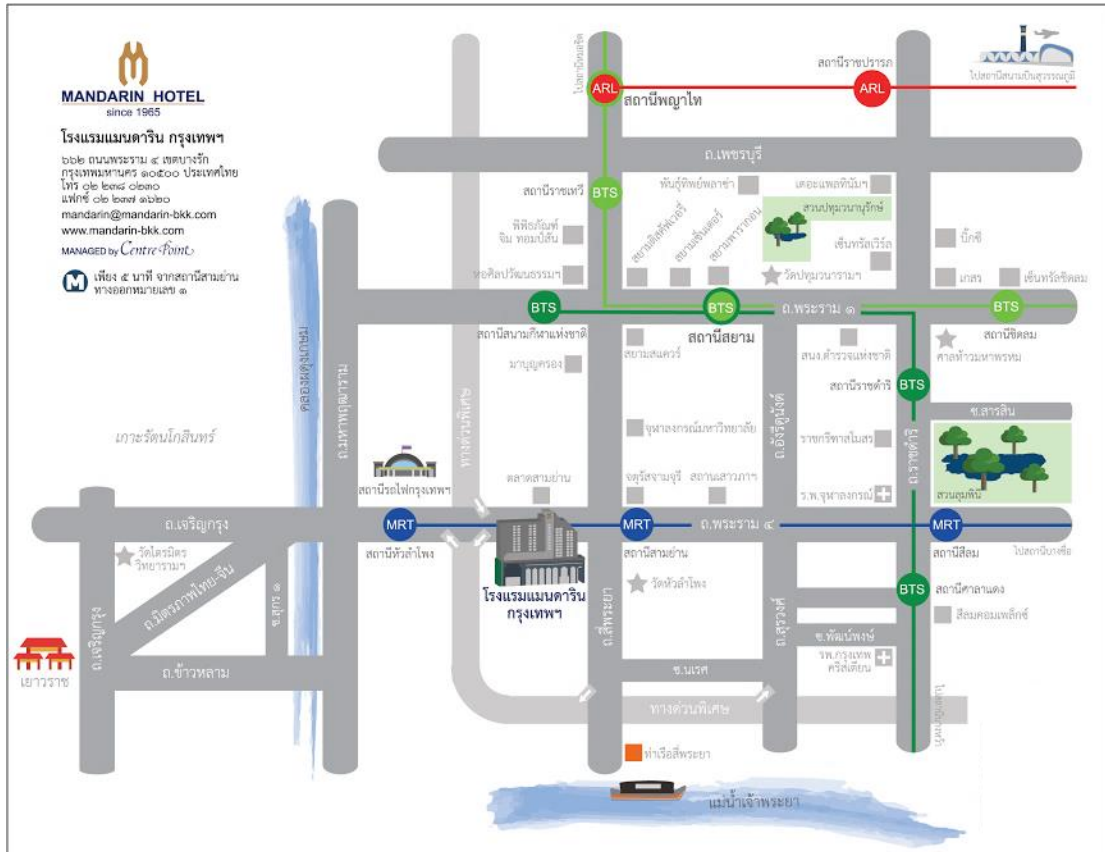

แผนที่สถานที่จัดประชุม

ณ ห้องแมนดาริน เอบี ชั้น 1 โรงแรมแมนดาริน กรุงเทพฯ เลขที่ 662 ถนนพระราม 4 เขตบางรัก กรุงเทพมหานคร 10500

การเดินทาง

- รถไฟฟ้ามหานคร เพียง 5 นาที จากสถานีสามย่าน ทางออกหมายเลข 1
- รถประจำทางสายธรรมดา 4, 29, 34, 46, 67, 109, 113
- รถโดยสารประจำทางปรับอากาศ 4, 113, 172, 507
- รถยนต์ ถนนพระราม 4 ตรงข้ามกับสามย่านมิตรทาวน์