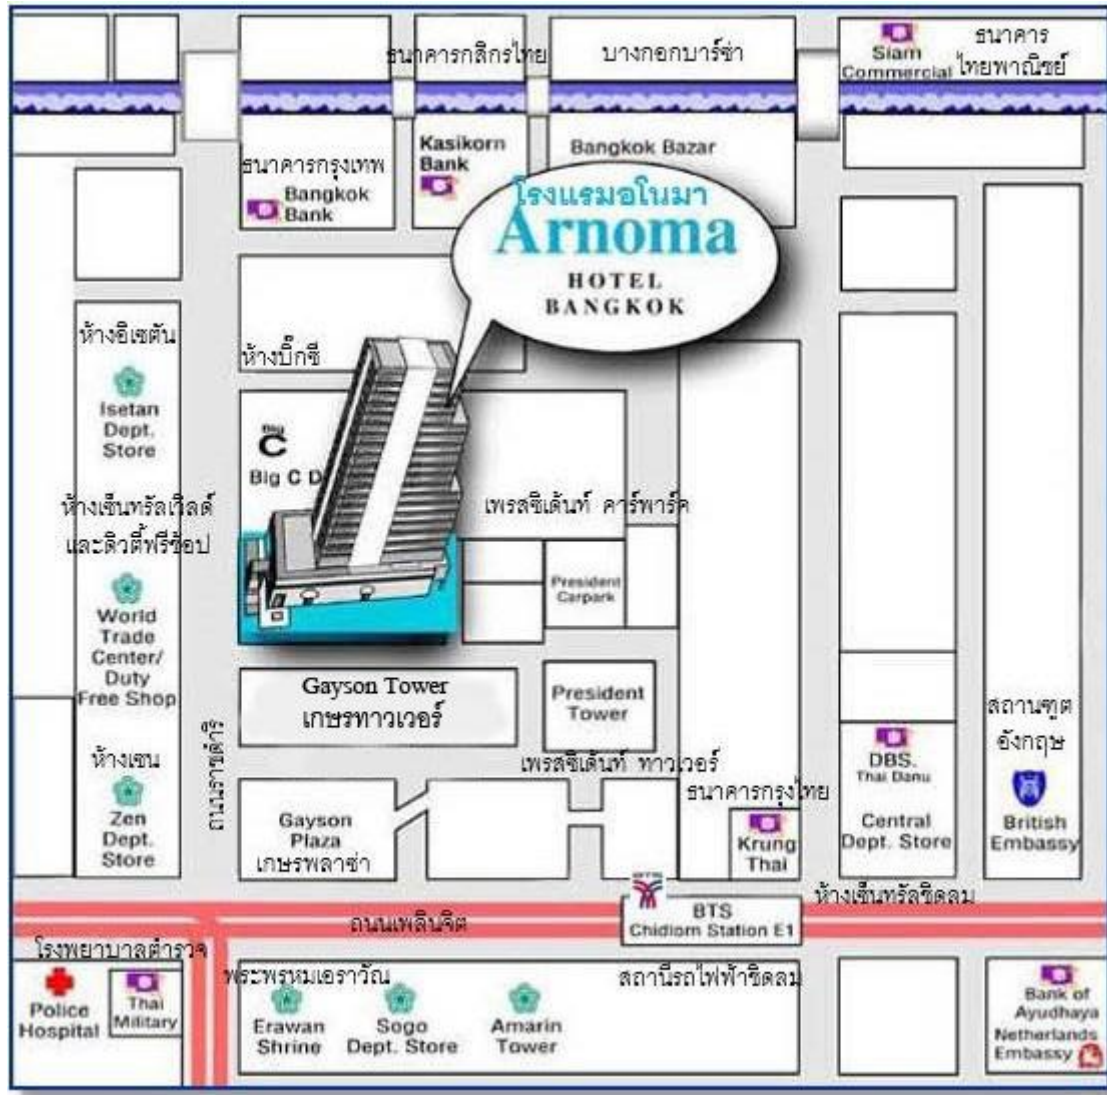

แผนที่สถานที่จัดประชุม Map of the Meeting Venue

ณ ห้องอโนมาแกรนด์ ชั้น 3 โรงแรมอโนมา แกรนด์ เลขที่ 99 ถนนราชดำริ แขวงลุมพินี เขตปทุมวัน กรุงเทพมหานคร 10330
 The Arnoma Grand Room, 3rd floor, the Arnoma Grand Bangkok, at 99 Ratchadamri Road,
 Lumpini, Pathumwan, Bangkok 10330

การเดินทาง Transportation

รถไฟฟ้าบีทีเอส	ณ สถานีชิดลม ใช้ทางออก 2 เดินตามทาง Sky Walk มาประมาณ 300 เมตร
Sky Train (BTS)	Exit 2 Chidlom BTS Station, a short walk by Sky Walk approximately 300 Meters
รถประจำทางสายธรรมดา	สาย 2, 13, 14, 17, 54, 73, 73 ก, 74, 77, 79, 204
Public Buses Services	Bus No. 2, 13, 14, 17, 54, 73, 73 Gor, 74, 77, 79, 204
รถโดยสารประจำทางปรับอากาศ	สาย ปอ. 77, ปอ. 504, ปอ. 511, ปอ. 513, ปอ. 514
Public Buses Services Air Conditioned	Bus No. Por. 77, 504, 511, 513, 514
รถยนต์	<ul style="list-style-type: none"> - จากถนนราชดำริ พบพระพรหมเอราวัณ ตรงผ่านสามแยก ขับชิดขวา - จากถนนเพลินจิต พบพระพรหมเอราวัณ เลี้ยวขวาตรงสามแยก ขับชิดขวาและมุ่งหน้า
By Car	<ul style="list-style-type: none"> - From Ratchadamri Road to Erawan Shrine, drive across an intersection to the hotel - From Ploenchai Road to Erawan Shrine, turn right at the intersection, drive right to the hotel