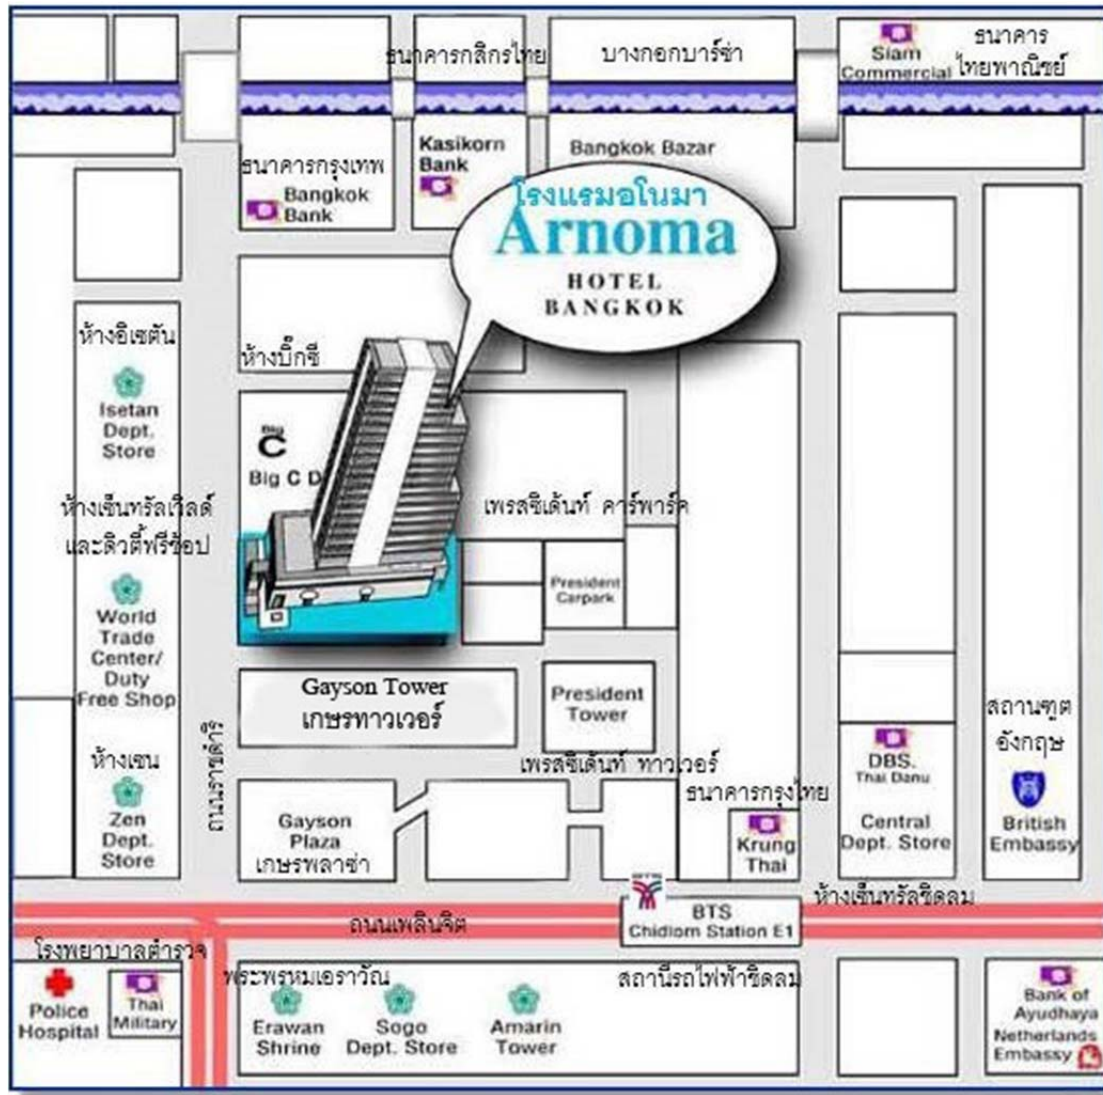

แผนที่สถานที่จัดประชุม Map of the Meeting Venue

ณ ห้องอโนมาแกรนด์ ชั้น 3 โรงแรมอโนมา แกรนด์ เลขที่ 99 ถนนราชดำริ แขวงลุมพินี เขตปทุมวัน กรุงเทพมหานคร 10330

The Arnoma Grand Room, 3rd floor, the Arnoma Grand Bangkok, at 99 Ratchadamri Road,

Lumphini, Pathumwan, Bangkok 10330

การเดินทาง Transportation

รถไฟฟ้าบีทีเอส	ณ สถานีชิดลม ใช้ทางออก 2 เดินตามทาง Sky Walk มาประมาณ 300 เมตร
Sky Train (BTS)	Exit 2 Chidlom BTS Station, a short walk by Sky Walk approximately 300 Meters
รถประจำทางสายธรรมดา	สาย 2, 13, 14, 17, 54, 73, 73 ก, 74, 77, 79, 204
Public Buses Services	Bus No. 2, 13, 14, 17, 54, 73, 73 Gor, 74, 77, 79, 204
รถโดยสารประจำทางปรับอากาศ	สาย ปอ. 77, ปอ. 504, ปอ. 511, ปอ. 513, ปอ. 514
Public Buses Services Air Conditioned	Bus No. Por. 77, 504, 511, 513, 514
รถยนต์	<ul style="list-style-type: none"> - จากถนนราชดำริ พบพระพรหมเอราวัณ ตรงผ่านสามแยก ขับชิดขวา - จากถนนเพลินจิต พบพระพรหมเอราวัณ เลี้ยวขวาตรงสามแยก ขับชิดขวาและมุ่งหน้า
By Car	<ul style="list-style-type: none"> - From Ratchadamri Road to Erawan Shrine, drive across an intersection to the hotel - From Ploenchai Road to Erawan Shrine, turn right at the intersection, drive right to the hotel