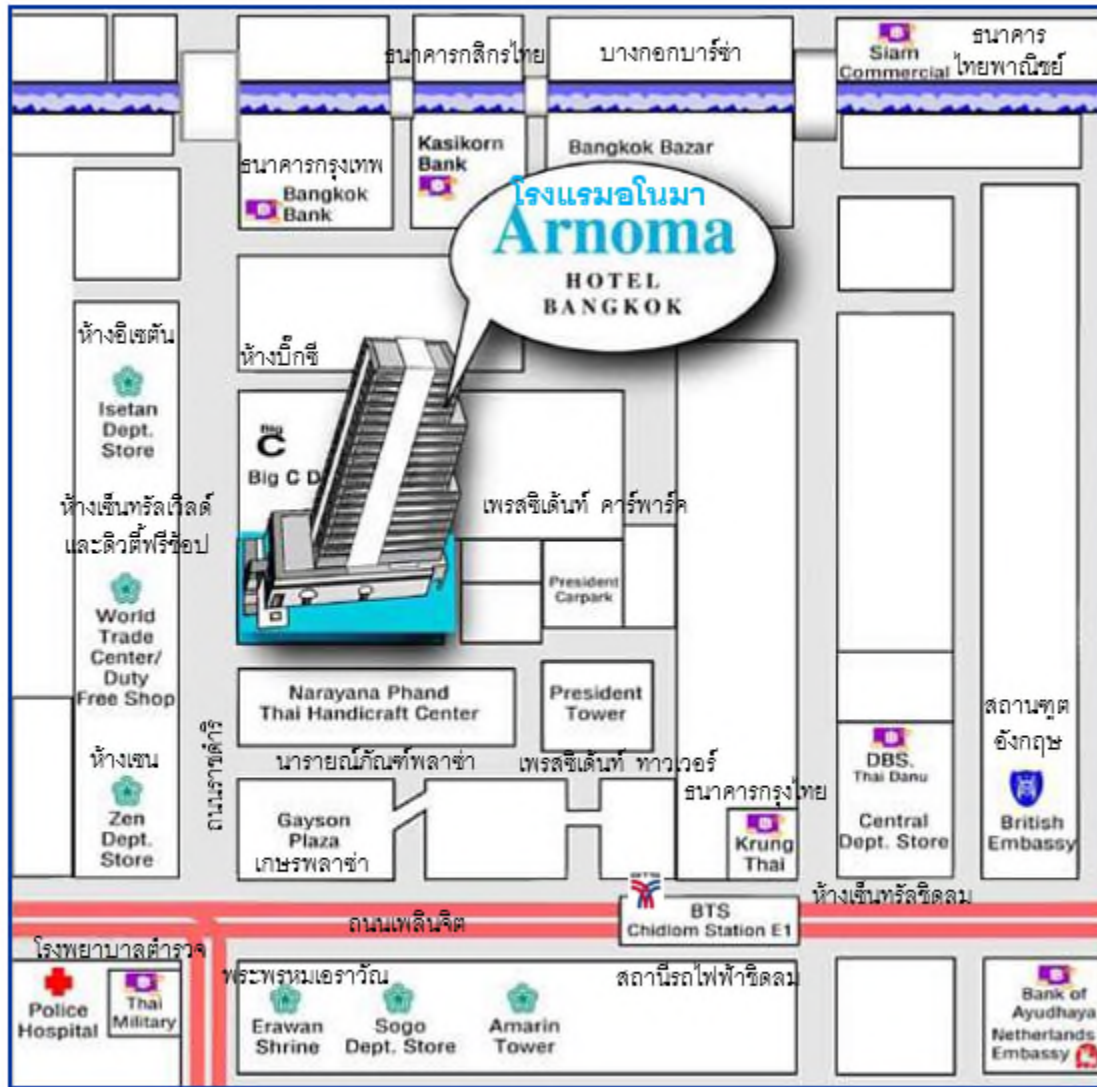

แผนที่สถานที่จัดประชุม

ณ ห้องอโนมาแกรนด์ ชั้น 3 โรงแรมอโนมา แกรนด์  
เลขที่ 99 ถนนราชดำริ แขวงลุมพินี เขตปทุมวัน กรุงเทพมหานคร 10330

การเดินทาง

รถไฟฟ้า BTS	ณ สถานีชิดลม ใช้ทางออก 2 เดินตามทาง Sky Walk มาประมาณ 300 เมตร
รถประจำทางสายธรรมดา	สาย 2, 13, 14, 17, 54, 73, 73 ก, 74, 77, 79, 204
รถโดยสารประจำทางปรับอากาศ	สาย ปอ. 77, ปอ. 504, ปอ. 511, ปอ. 513, ปอ. 514
รถยนต์	- จากถนนราชดำริ พบพระพรหมเอราวัณ ตรงผ่านสามแยก ขับชิดขวาและมุ่งหน้า - จากถนนเพลินจิต พบพระพรหมเอราวัณ เลี้ยวขวาตรงสามแยก ขับชิดขวาและมุ่งหน้า